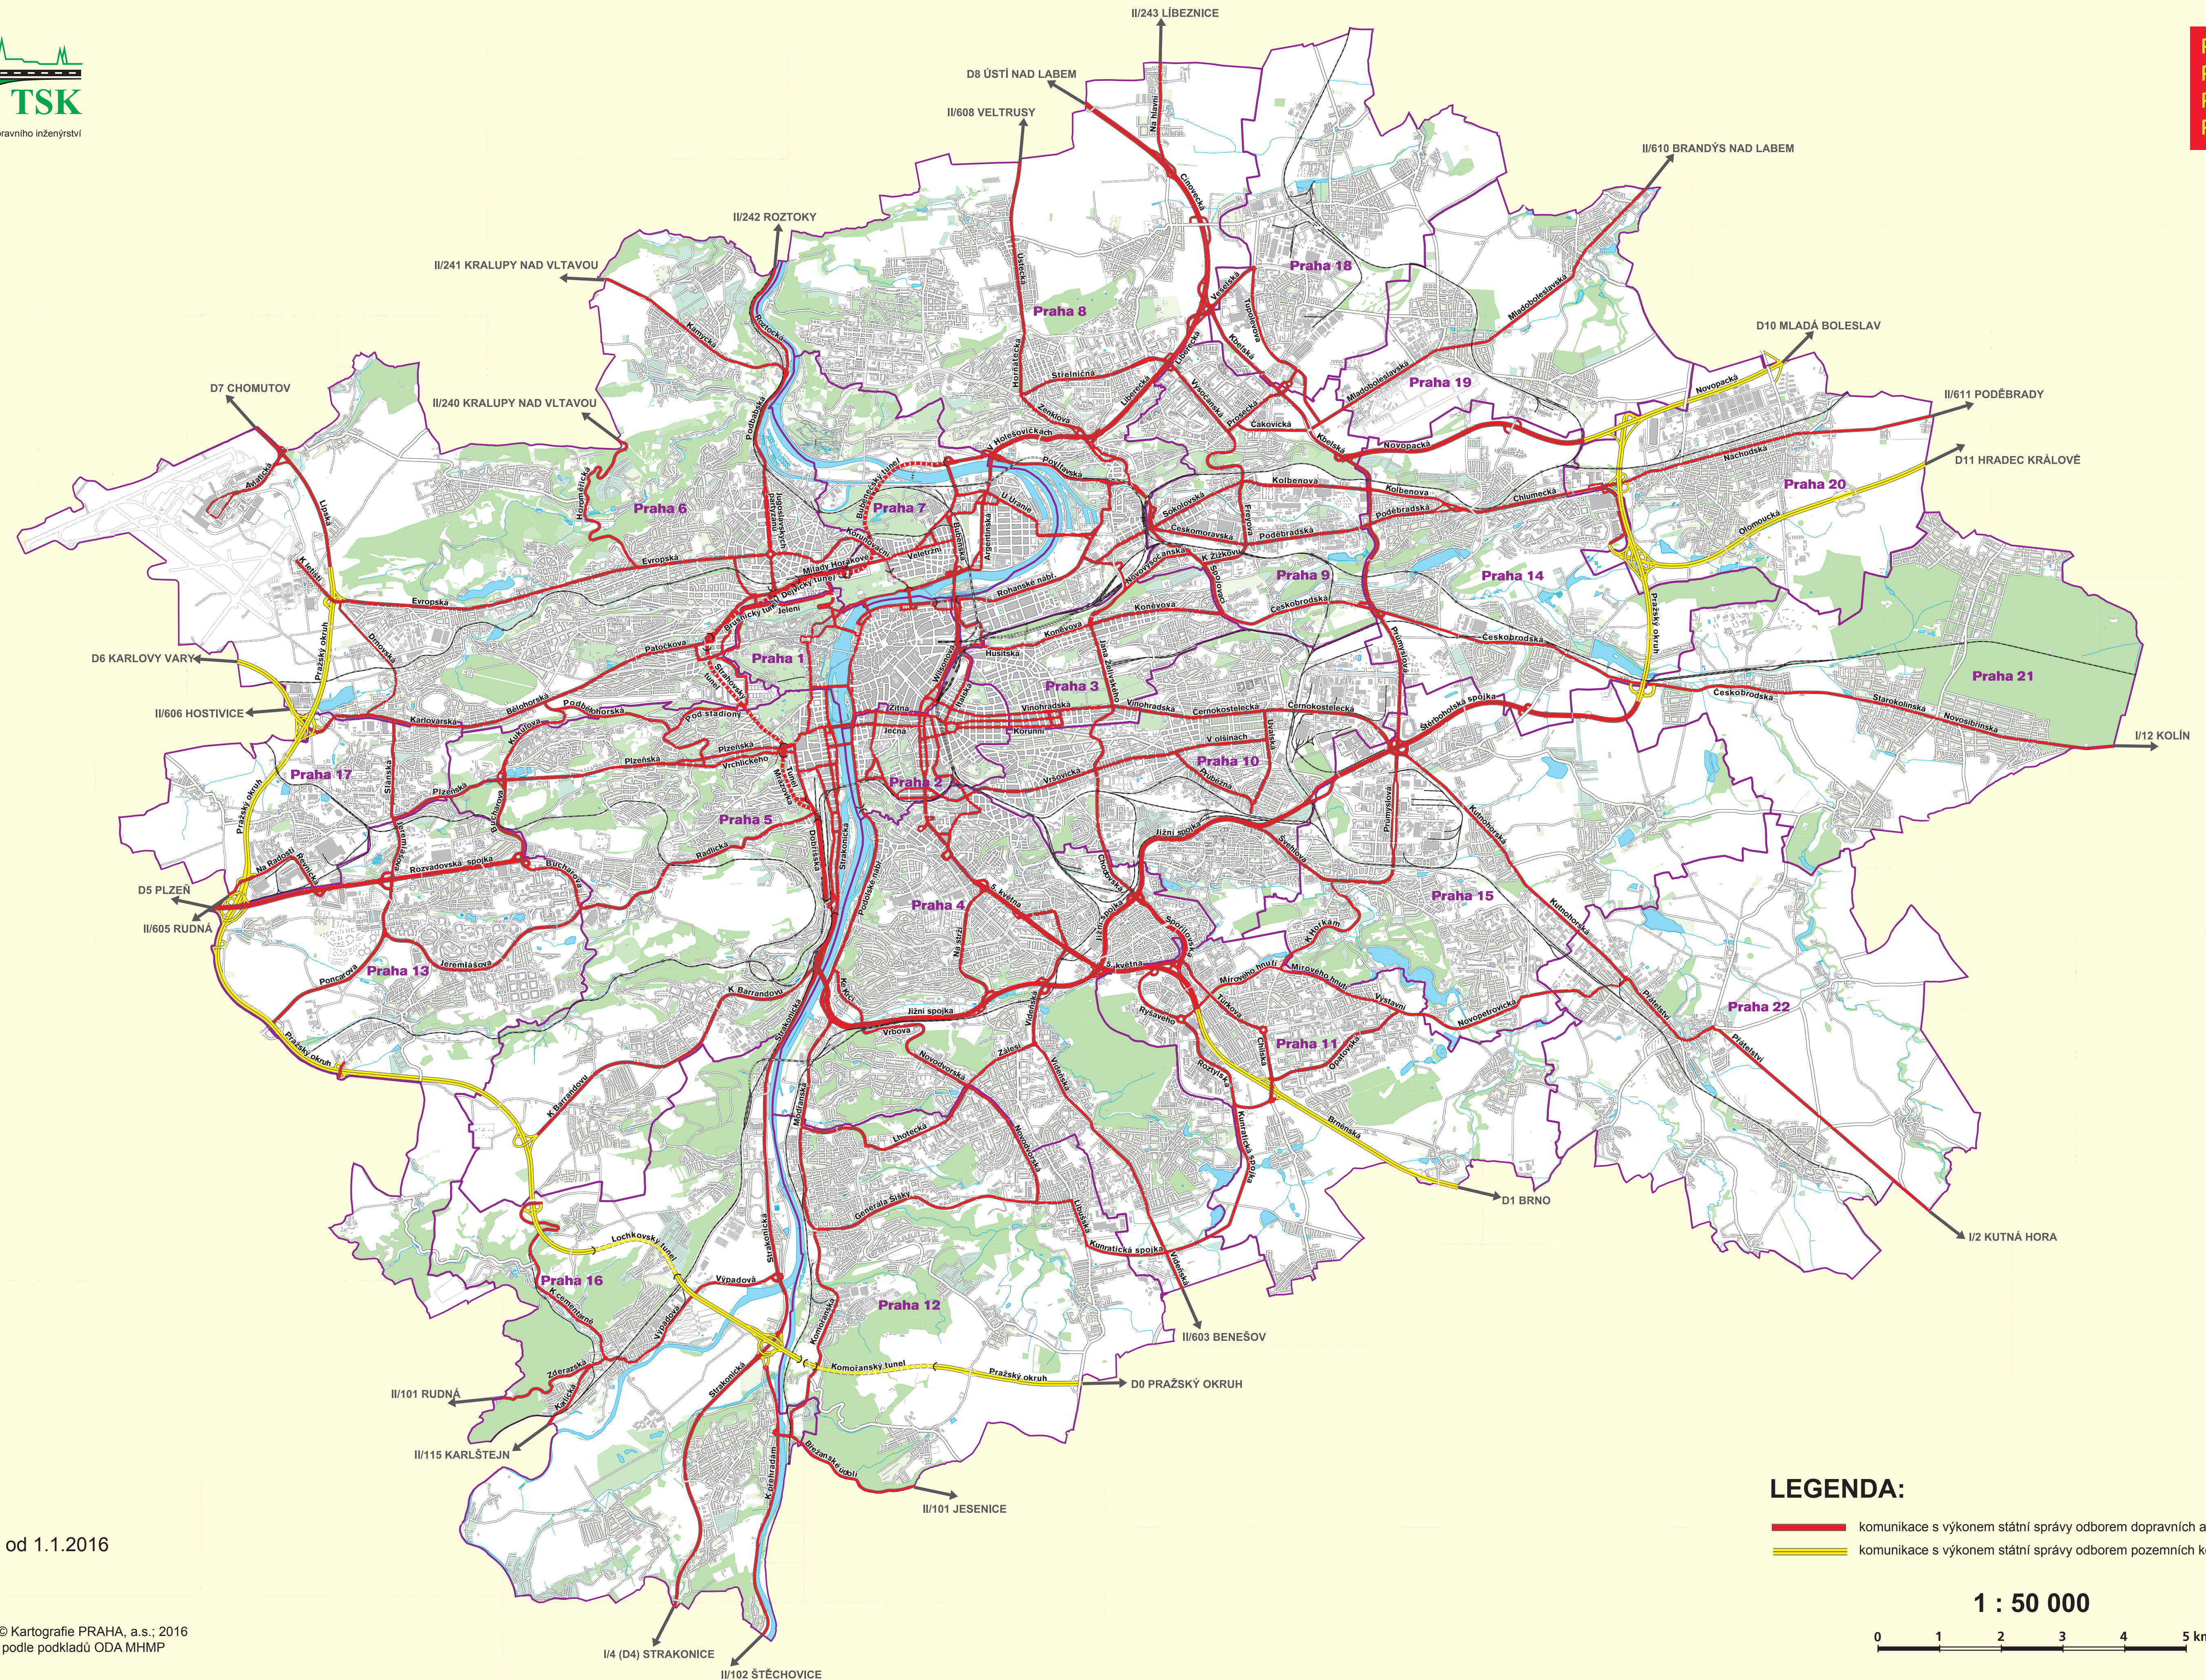

VÝKON STÁTNÍ SPRÁVY NA POZEMNÍCH KOMUNIKACÍCH HLAVNÍHO MĚSTA PRAHY

LEGENDA:

- komunikace s výkonem státní správy odborem dopravních agend MHMP
- komunikace s výkonem státní správy odborem pozemních komunikací MD ČR

Platnost od 1.1.2016

Topografie: © Kartografie PRAHA, a.s.; 2016
Zpracováno podle podkladů ODA MHMP