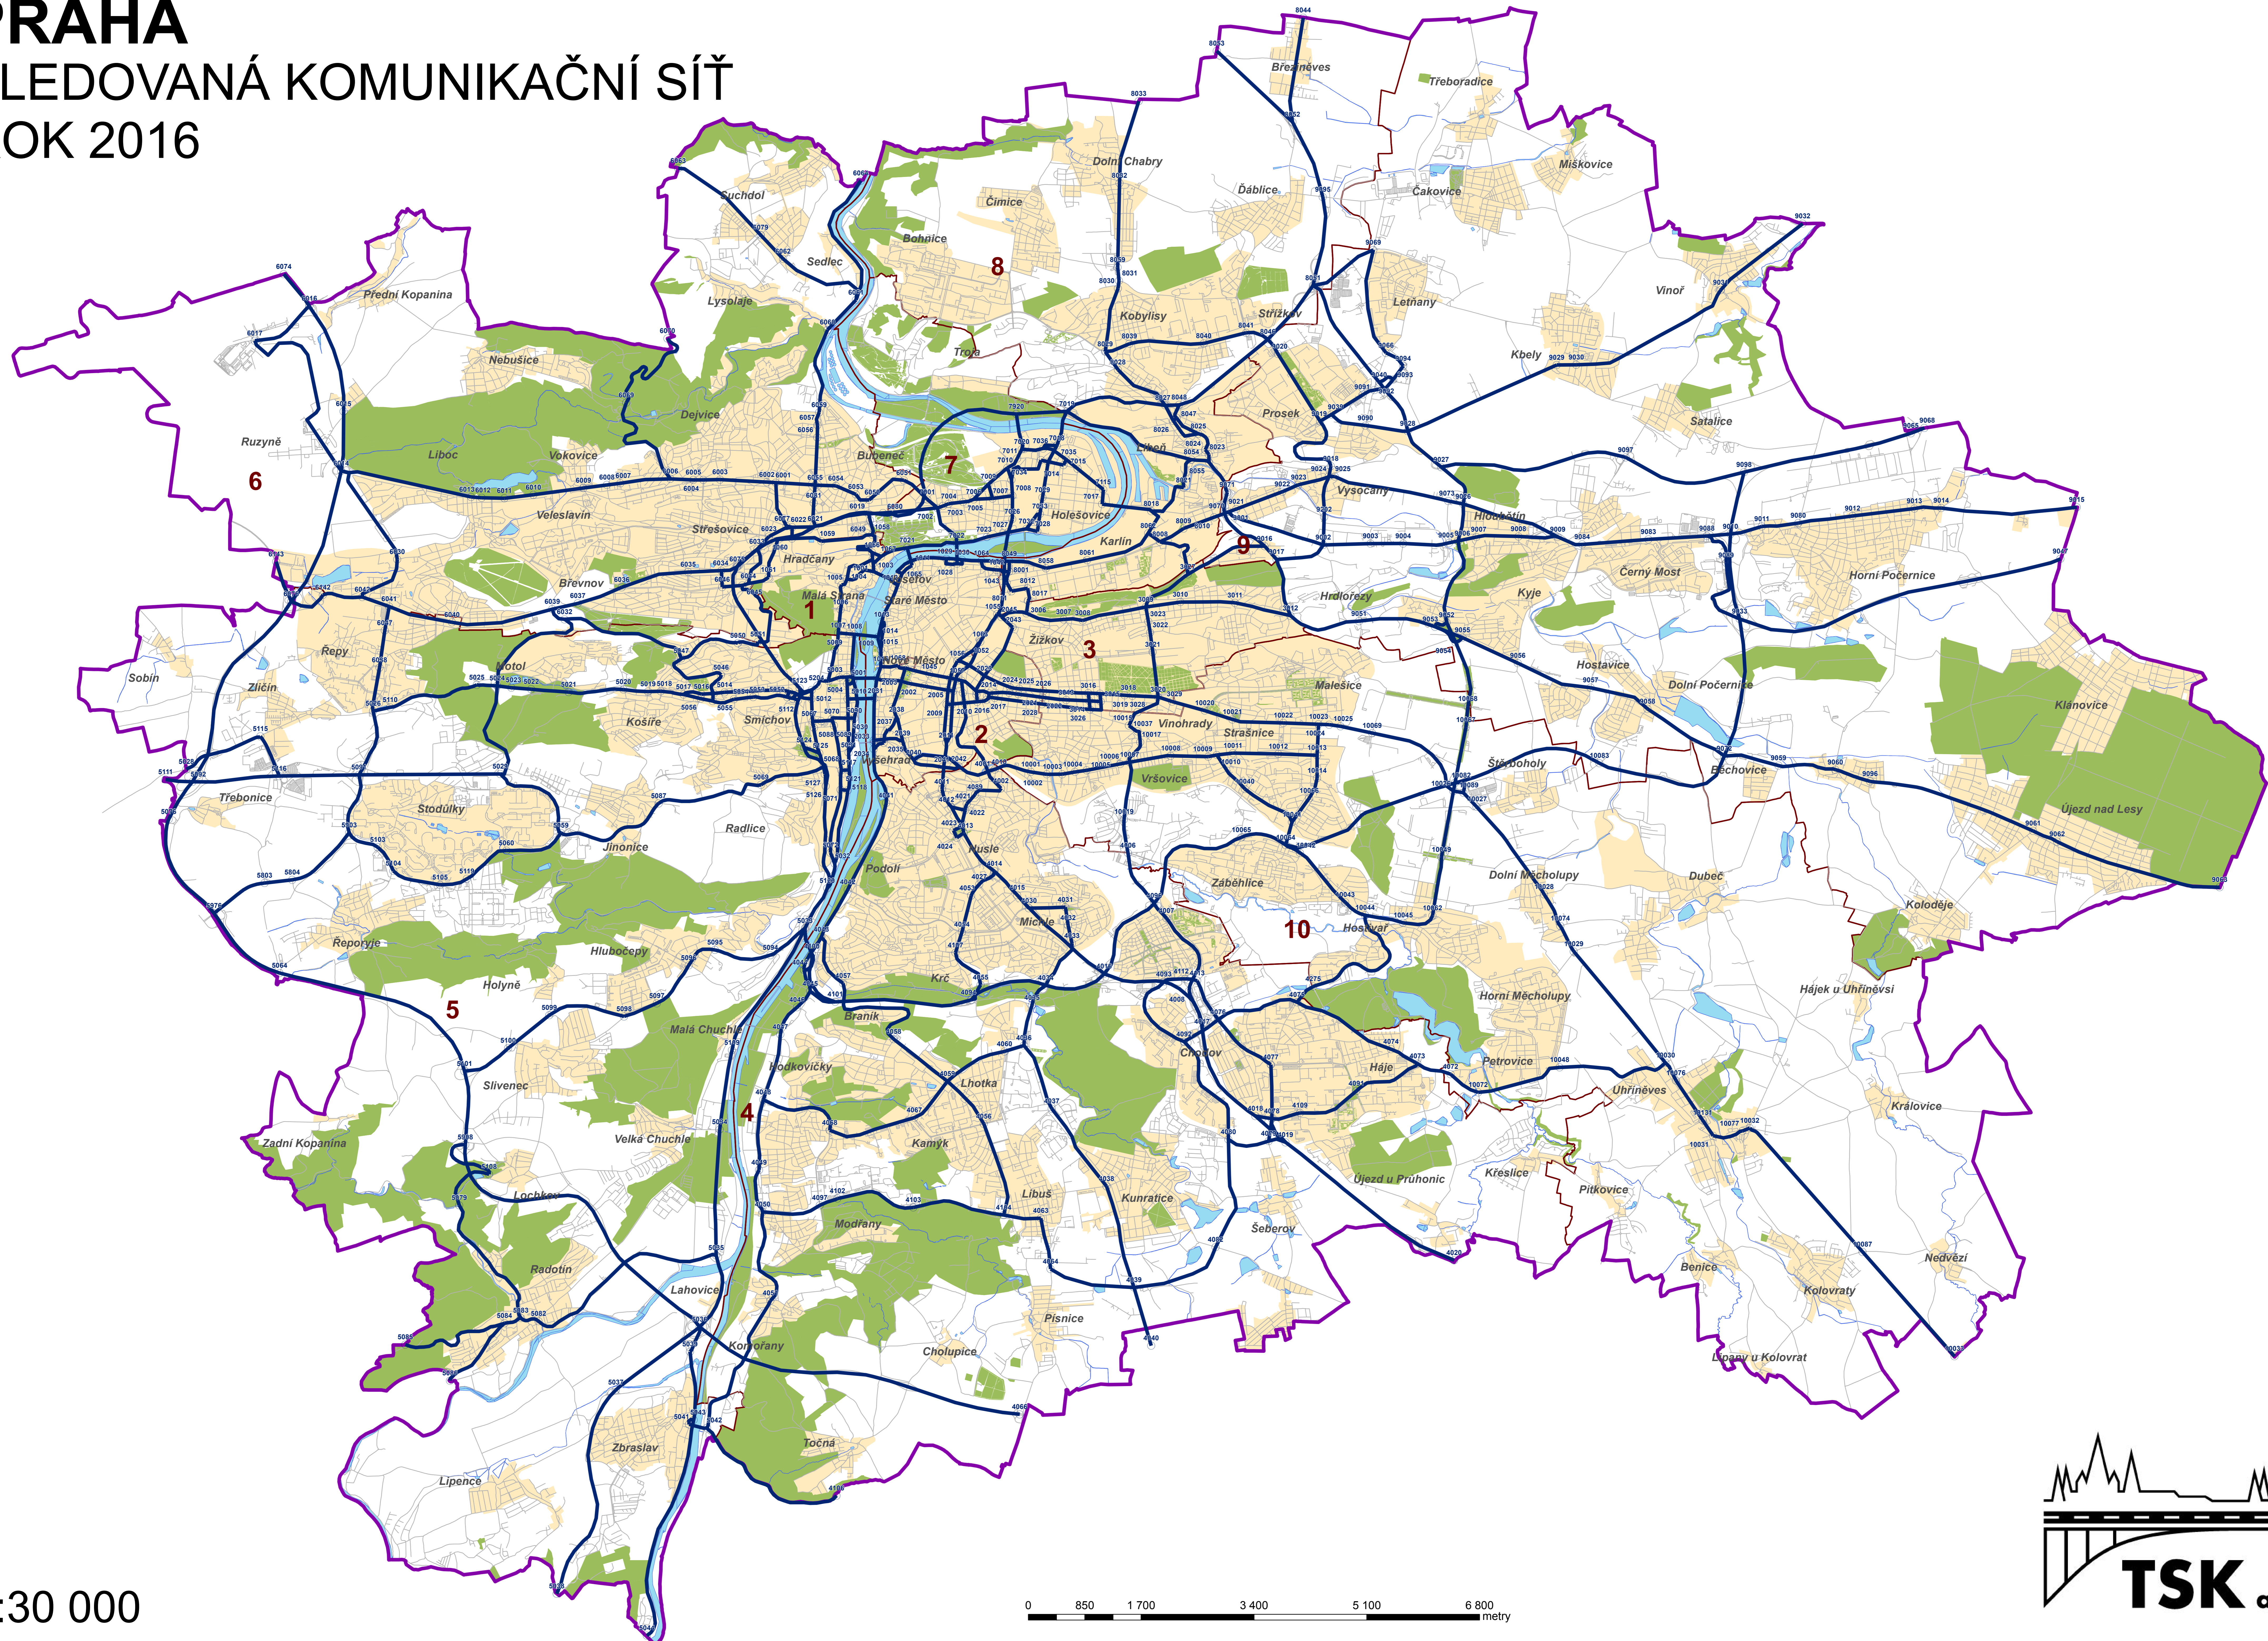

# PRAHA

## SLEDOVANÁ KOMUNIKAČNÍ SÍŤ

### ROK 2016

1:30 000

0 850 1 700 3 400 5 100 6 800 metry