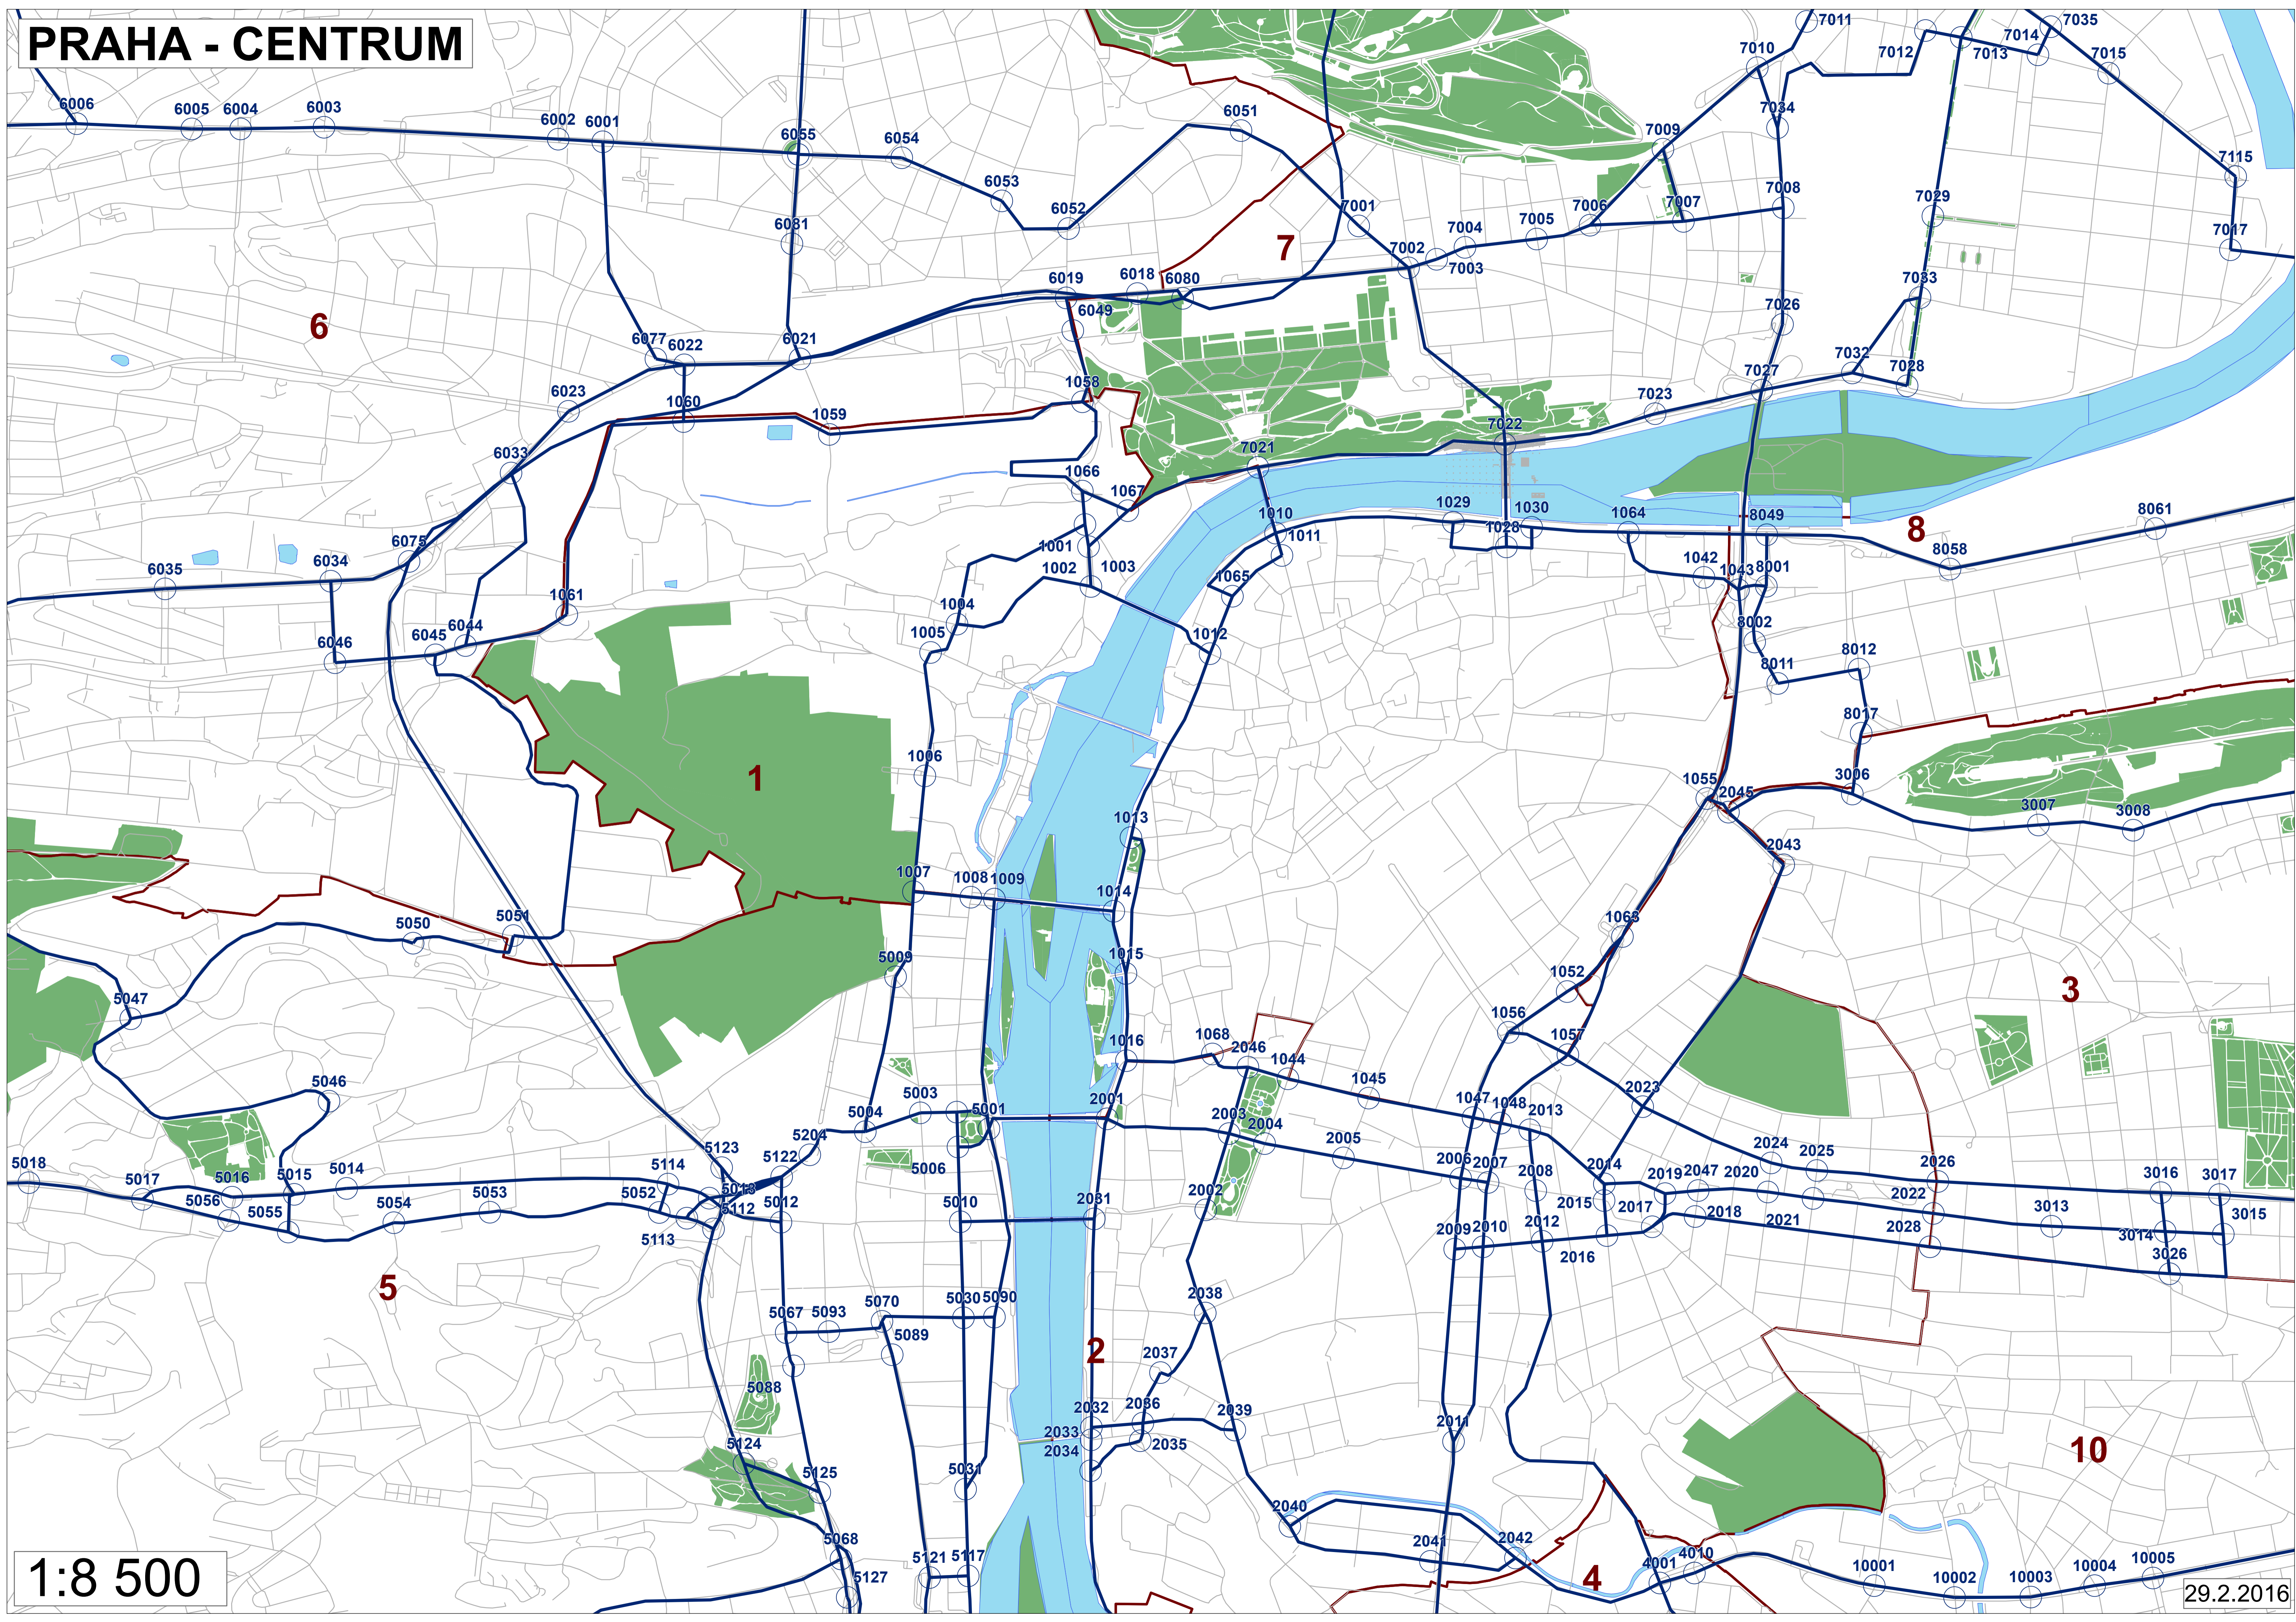

PRAHA - CENTRUM

1:8 500

29.2.2016