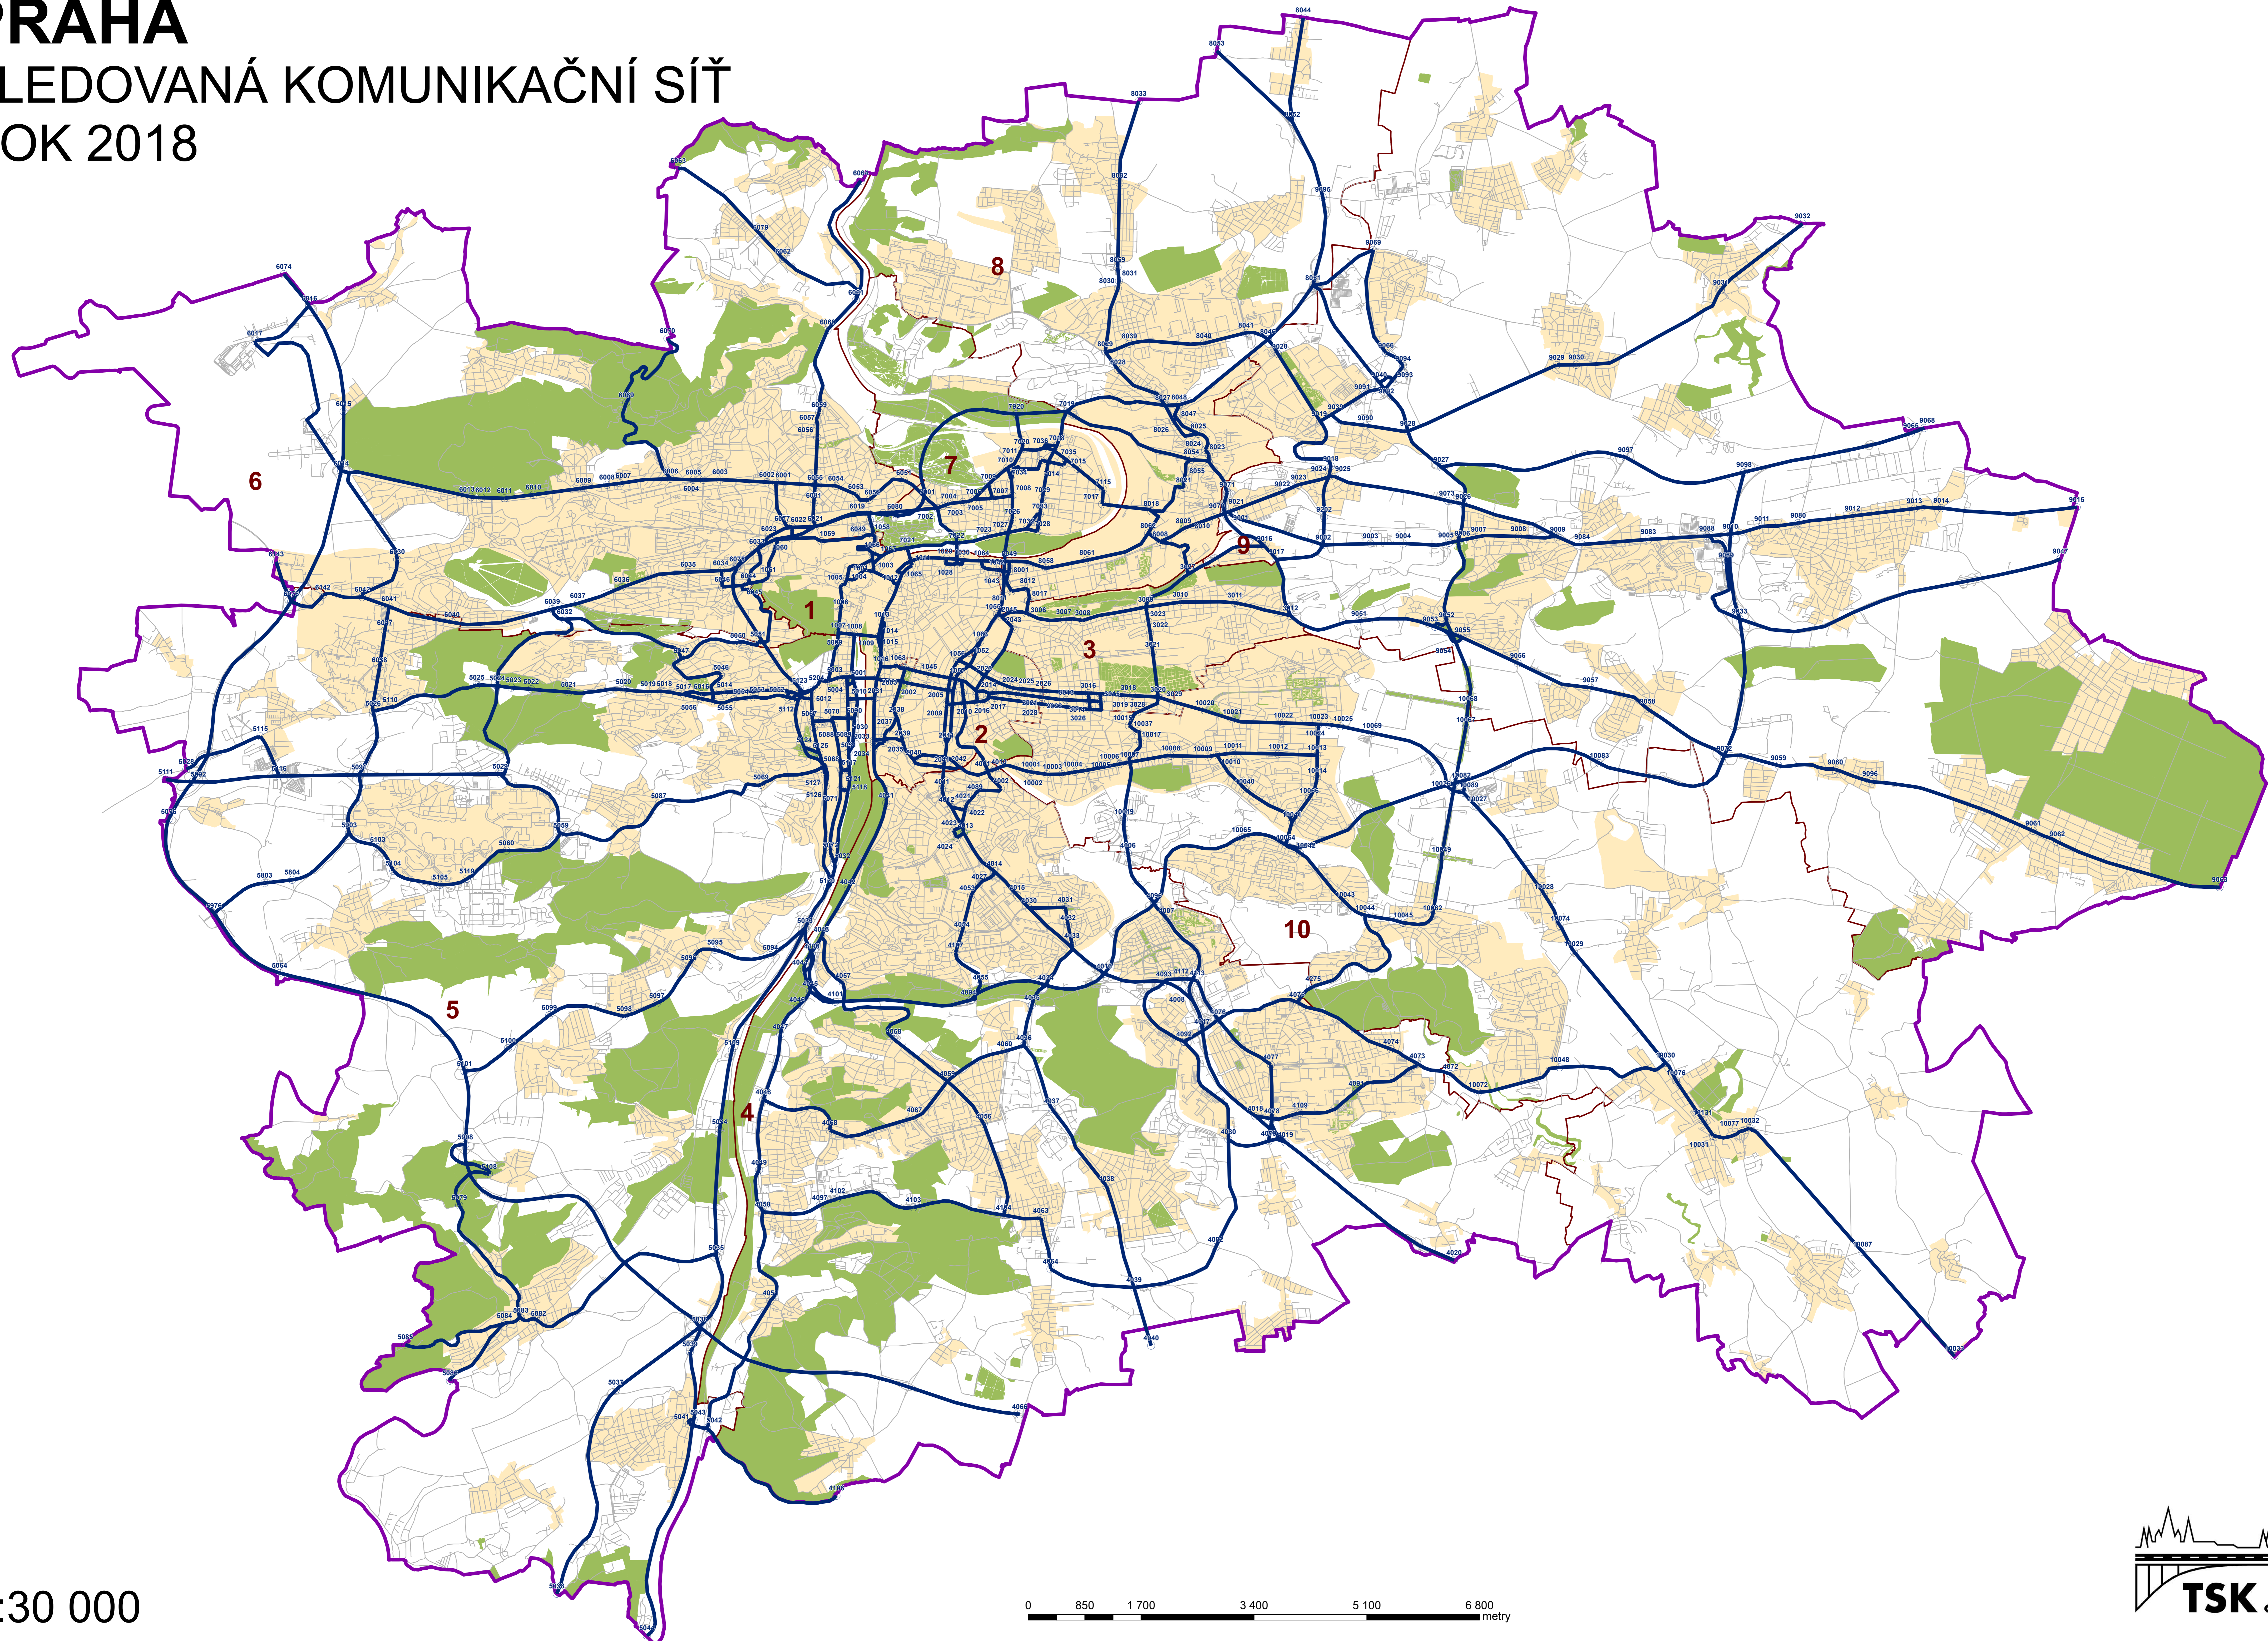

PRAHA

SLEDOVANÁ KOMUNIKAČNÍ SÍŤ

ROK 2018

1:30 000