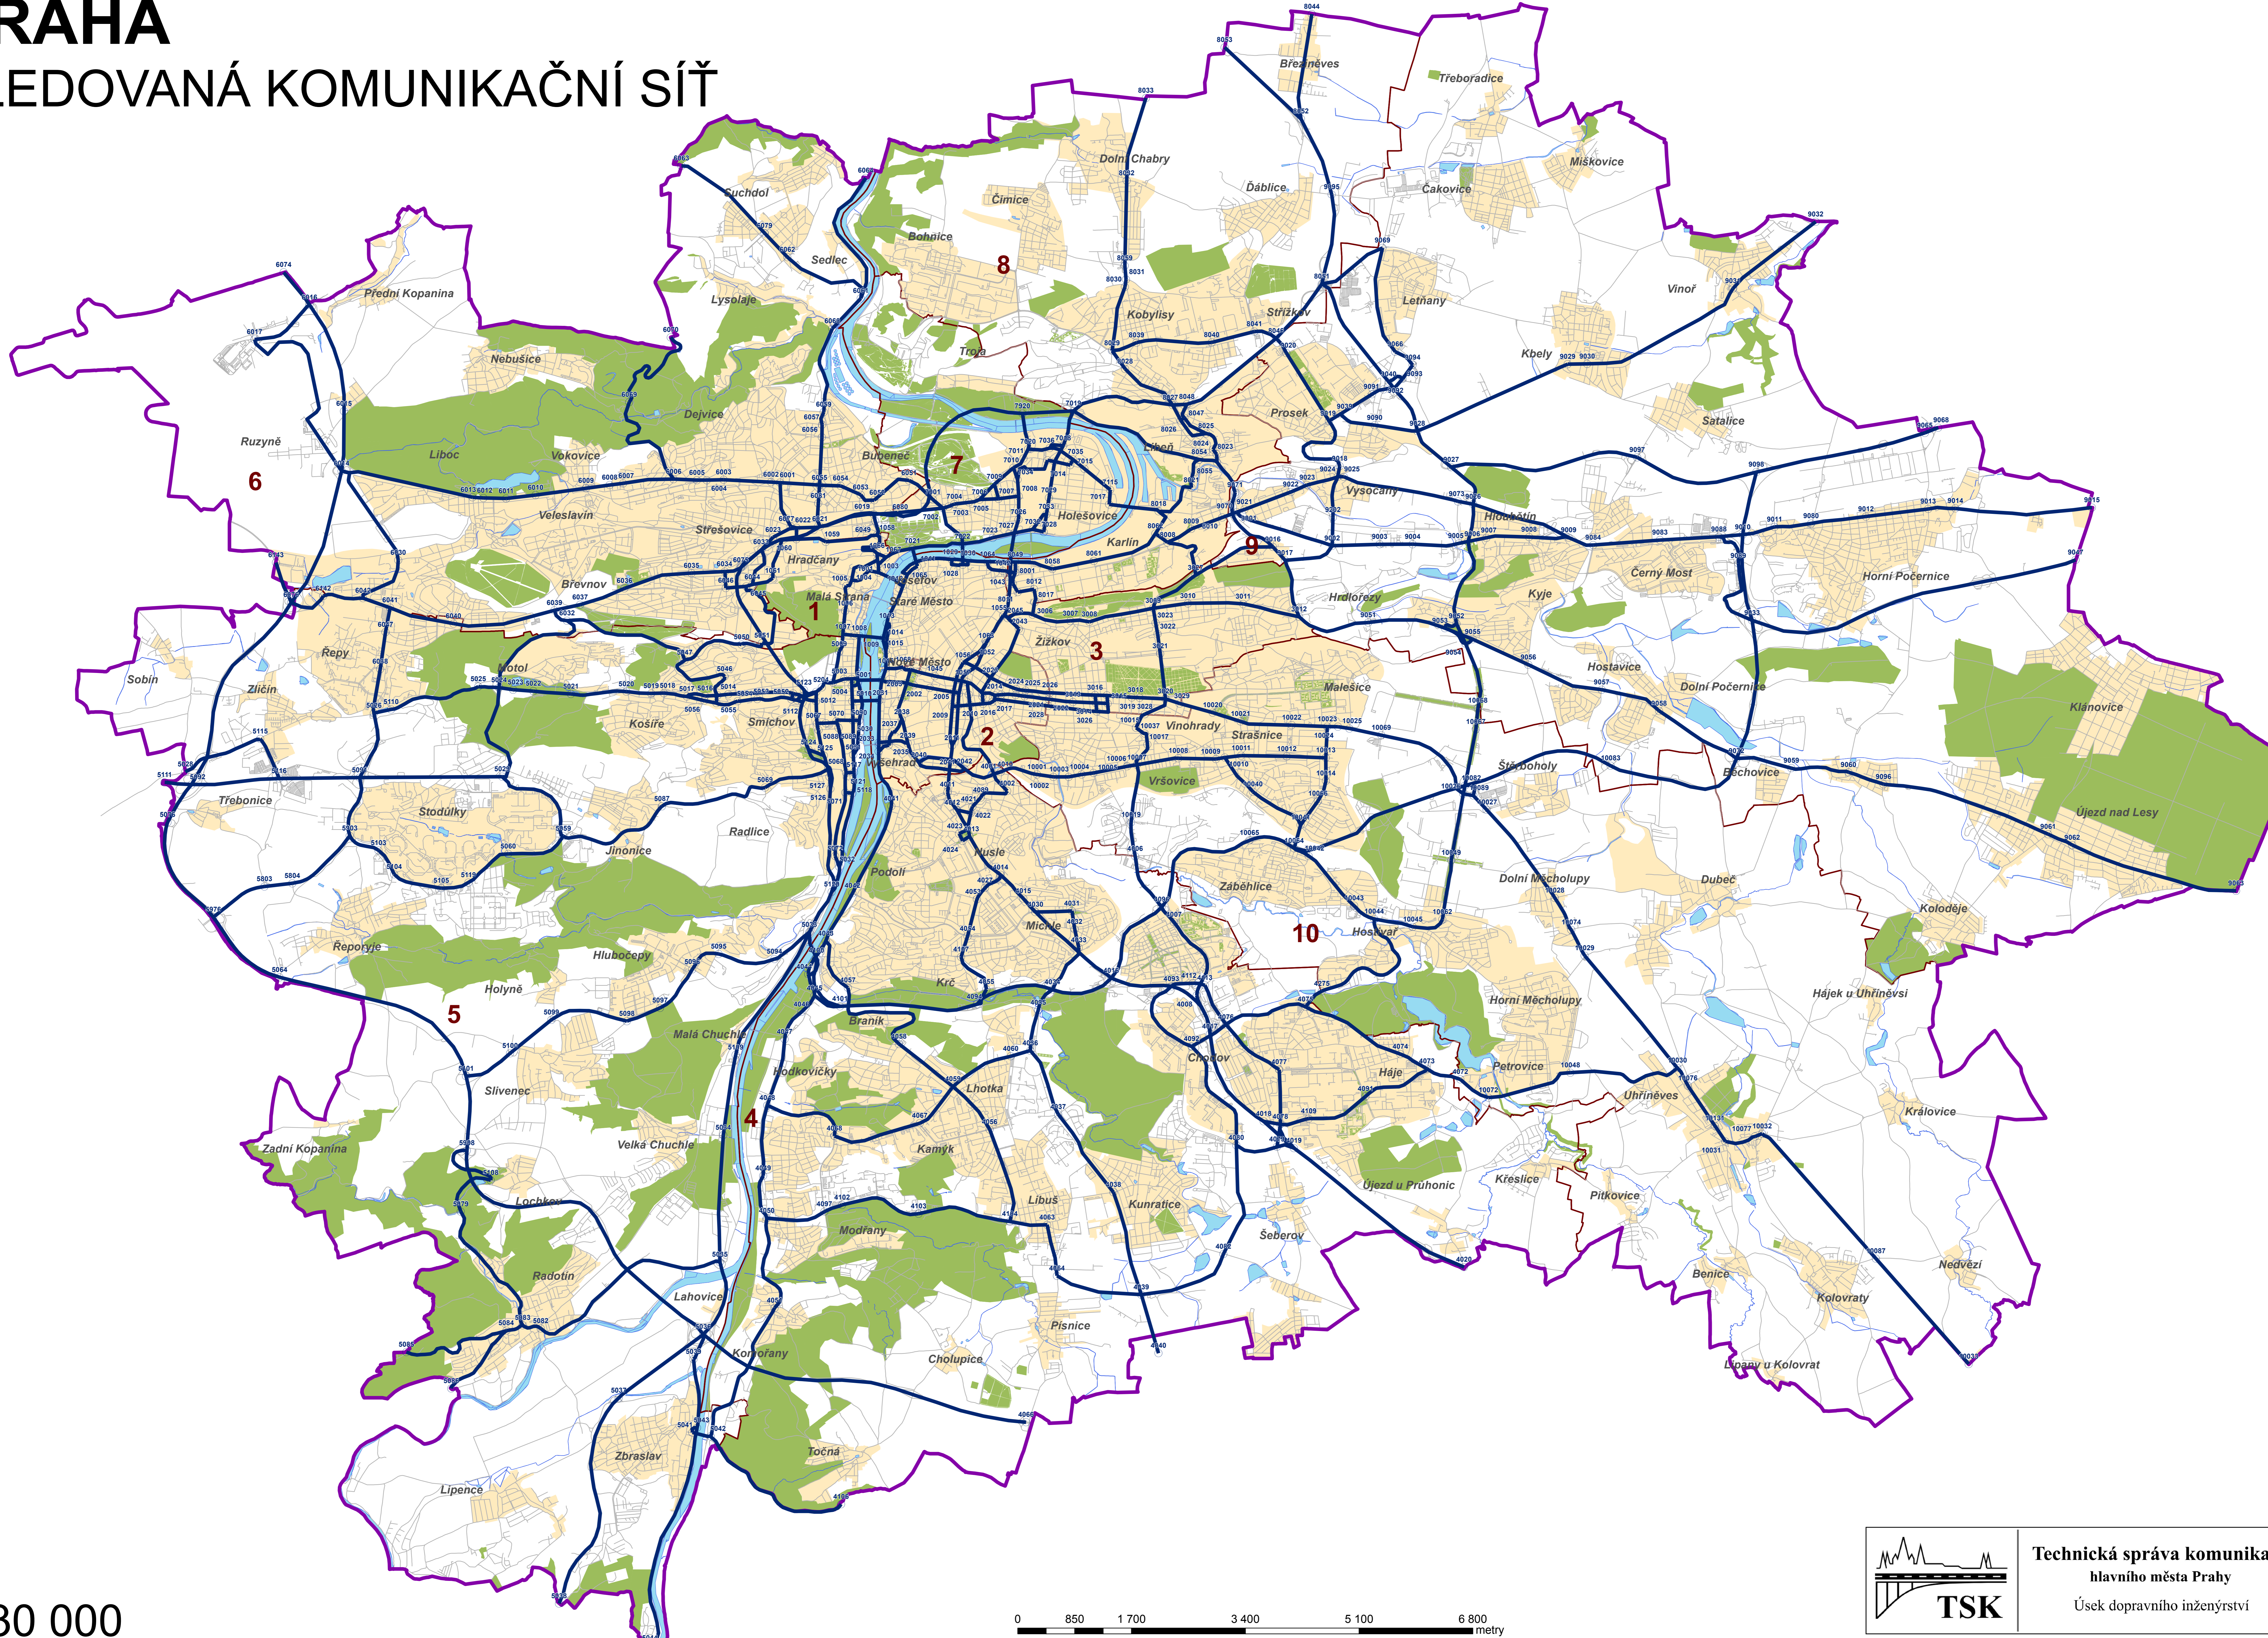

PRAHA

SLEDOVANÁ KOMUNIKAČNÍ SÍŤ

1:30 000

	Technická správa komunikací
	hlavního města Prahy
	Úsek dopravního inženýrství